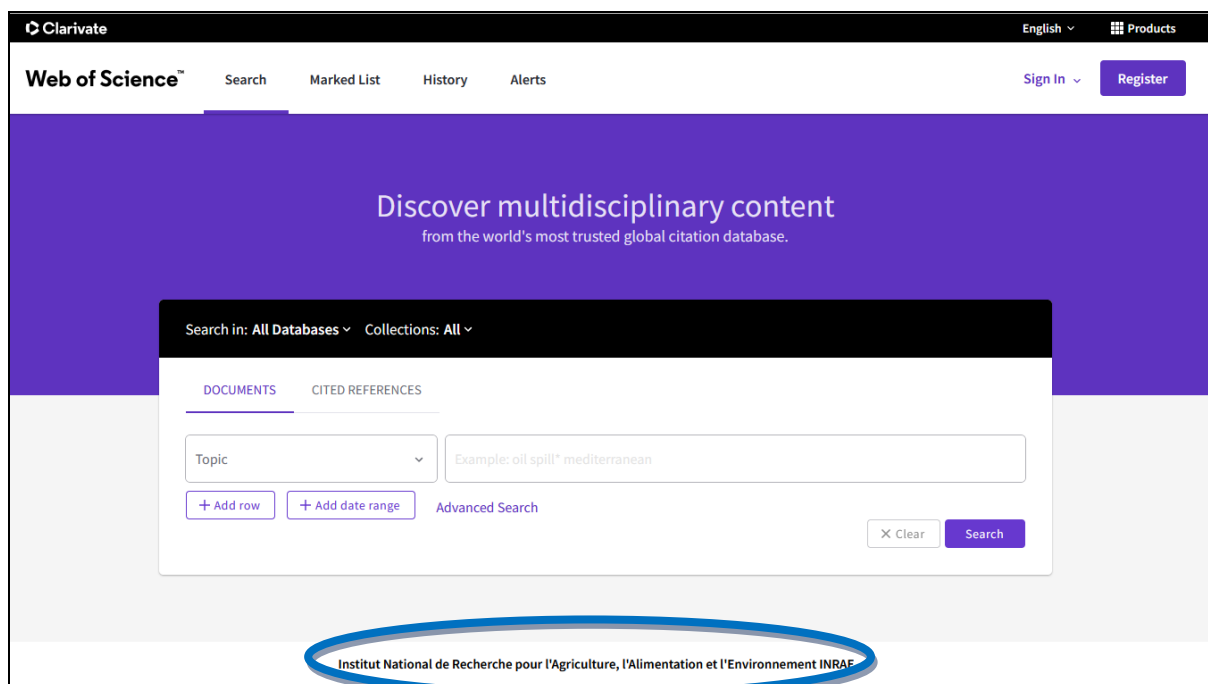

# Test Web of Science

Document septembre 2021

Allez à <https://www.webofscience.com/wos/alldb/basic-search>

Pour que le test soit positif vous devez voir en bas de la page la mention "Institut National de Recherche pour l'Agriculture, l'Alimentation et l'Environnement INRAE":

Complétez le test en vérifiant que les bases de données ci-après sont listées en développant "All" de Collections :

Web of Science Classic, les outils InCites, Journal Citation Reports, Essential Science Indicators, EndNote, etc sont accessibles directement en développant l’item Products en haut, à droite dans le bandeau horizontal :