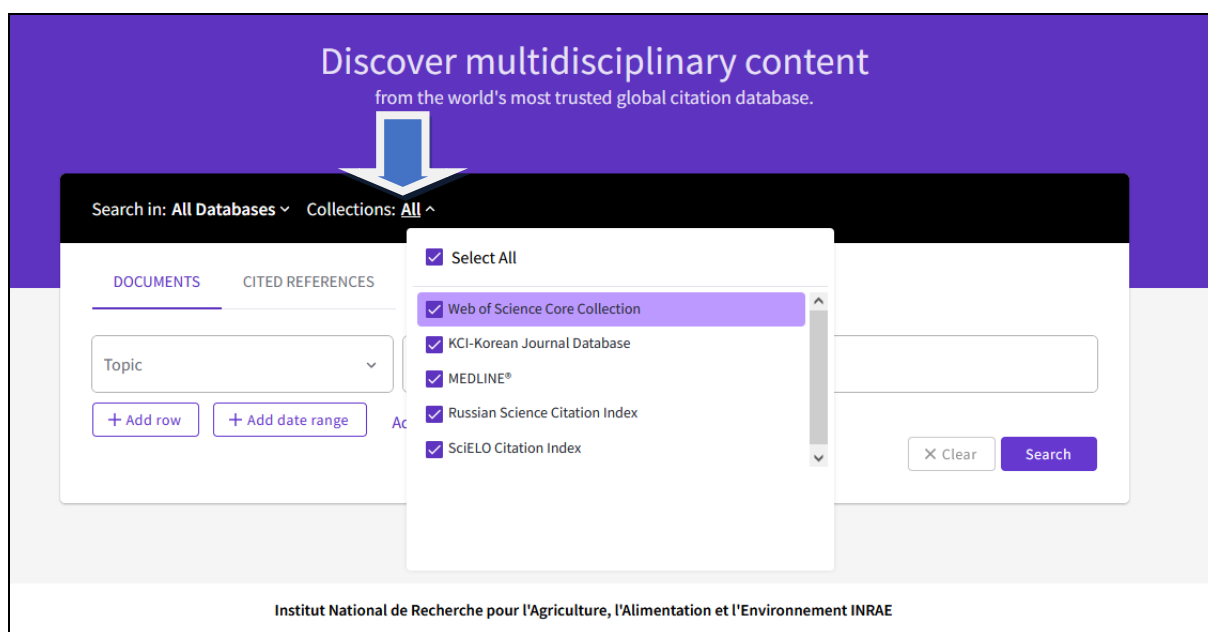

# Test Web of Science

Document septembre 2021

Allez à <https://www.webofscience.com/wos/alldb/basic-search>

Pour que le test soit positif vous devez voir en bas de la page la mention "Institut National de Recherche pour l'Agriculture, l'Alimentation et l'Environnement INRAE":

Complétez le test en vérifiant que les bases de données ci-après sont listées en développant "All" de Collections :

Web of Science Classic, les outils InCites, Journal Citation Reports, Essential Science Indicators, EndNote, etc sont accessibles directement en développant l’item Products en haut, à droite dans le bandeau horizontal :